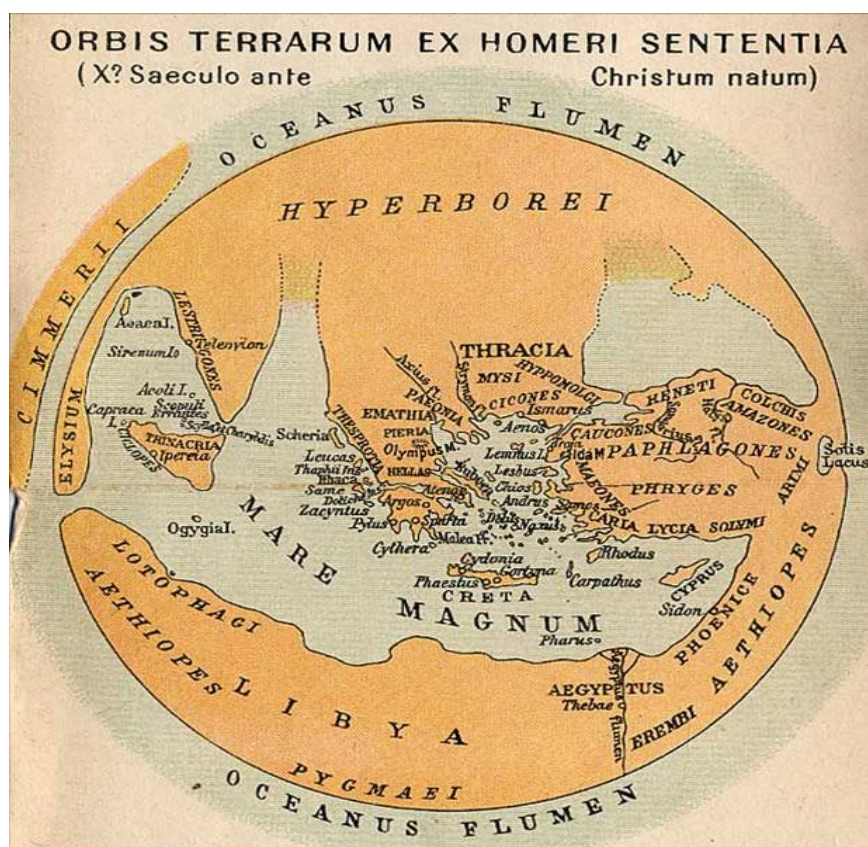

GRUPPO
ARCHEOLOGICO
SOLAROLESE

PISTRICE

Con il patrocinio del Comune di Solarolo

Oratorio dell'Annunziata via Foschi, Solarolo (RA)

mercoledì 23 ottobre 2013, ore 20,45

Il mondo antico nelle antiche mappe (da Adamo a Copernico)